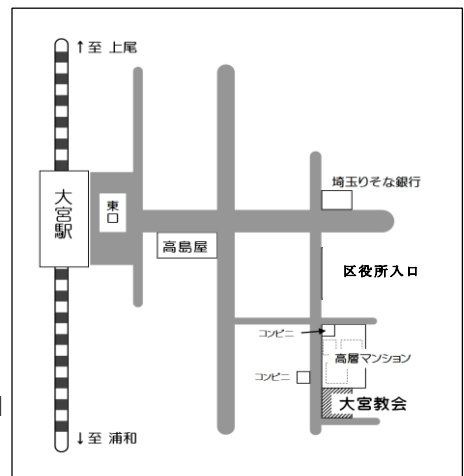

問合せ先：岩槻教会 牧師 小林 眞 電話 048-756-0468