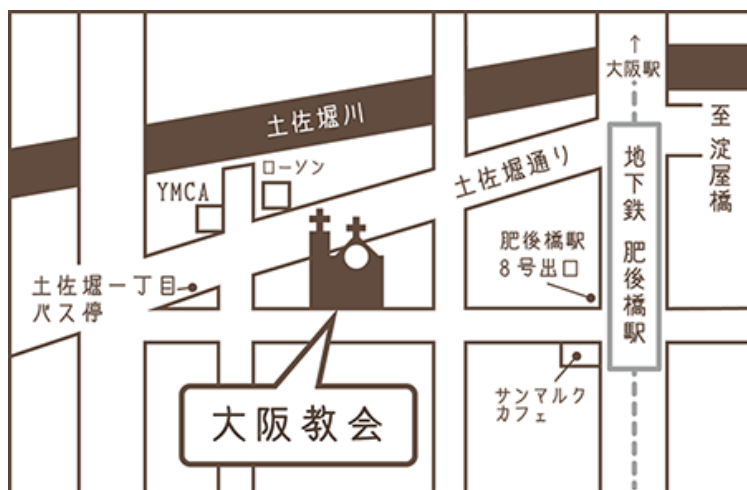

第48回

キリスト教講演と音楽の夕べ

東京神学大学の先生による講演と音楽を聴きながら過ごす夕べのひとつ

◇講演 「意味の貯水池から水を汲む

— 若者たちへの伝道」

東京神学大学 芳賀 力 先生（組織神学）

◇音楽

演奏 西山聡子 姉（大阪教会オルガニスト）

J.S.バッハ「前奏曲とフーガ」ト長調 BWV541 など

◇日時 6月24日(月) 18時30分～20時30分

◇聴講 1,000円（当日、受付でお支払ください。）

※今年は事前のチケットの取り扱いはございません。

◇会場 日本キリスト教団 大阪教会

大阪市営地下鉄 四つ橋線 肥後橋駅
⑧号出口 西へ5分

⑧号出口を上った正面の大通りに背を向け、「サンマルクカフェ」を左手にまっすぐ5分ほど進むと右手に大阪教会が見えてきます。

主催 東京神学大学大阪後援会
東京神学大学大阪地区同窓会